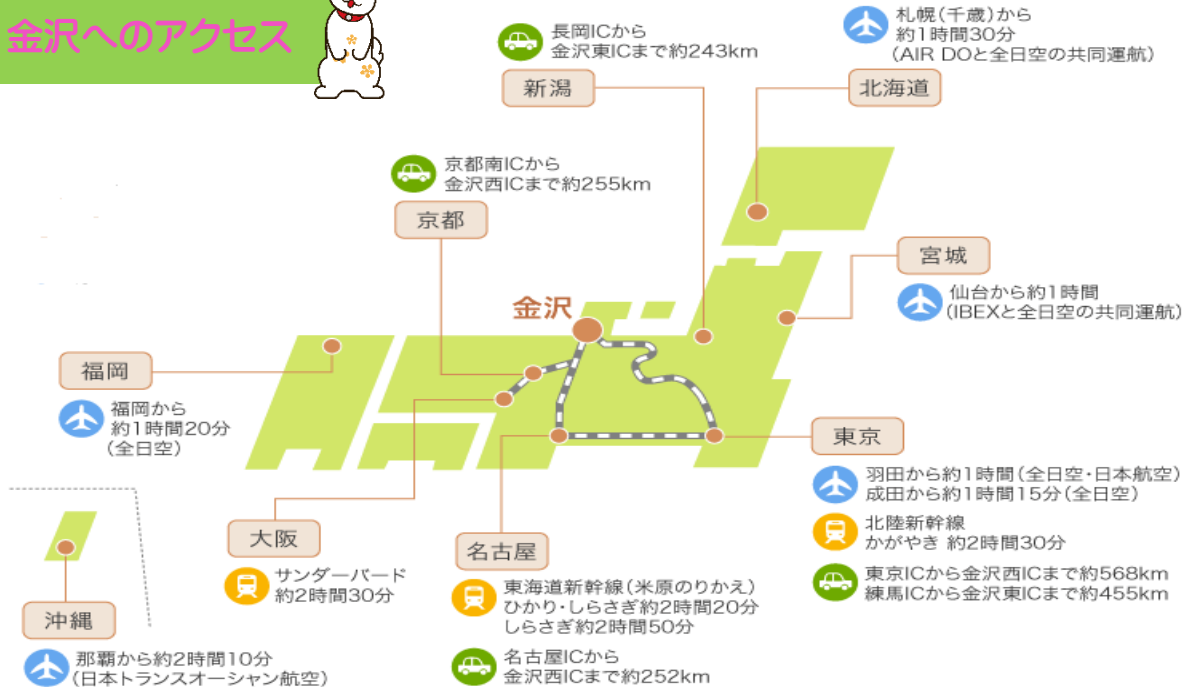

金沢へのアクセス

<問い合わせ先>

金沢市福祉健康局 試験検査課

(担当：食肉衛生検査所)

TEL 076-257-1402

E-Mail syokuniku@city.kanazawa.lg.jp