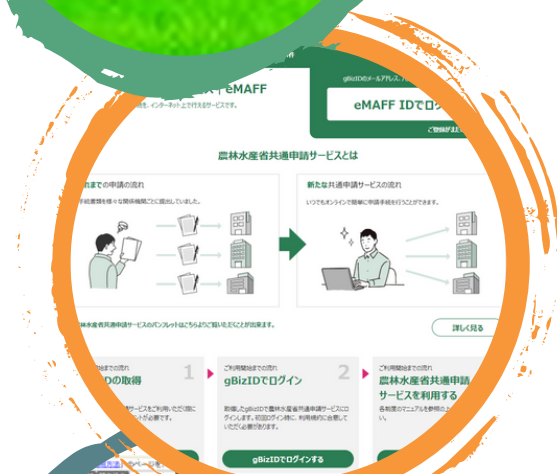

農林水産省では、

1. ・総合職 デジタル区分
   - ・一般職 デジタル・電気・電子区分
2. の採用を積極的に進めています

農林水産省DXの 主な取り組み

DX構想に基づくプロジェクトの推進

データ駆動型の農業経営により、消費者ニーズに的確に対応した価値を創造・提供する農業の実現に向けてプロジェクトを推進中です。

農林水産省共通申請サービス (eMAFF)

農林水産省所管の法令、補助金等の全ての手続きを対象にオンライン化を推進しています。

農林水産省地理情報共通管理システム (eMAFF地図)

デジタル地図を活用して農地情報を統合し、現場の農地関連業務を抜本的に効率化するシステムを開発中です。

デジタル人材の育成

情報処理技術者等の資格取得にむけた各種研修、BIツールなどデータ人材を育成するための研修を実施しており、入省後も知識を習得し続けられます。

詳しくは農林水産省採用ホームページの
採用案内をご覧ください